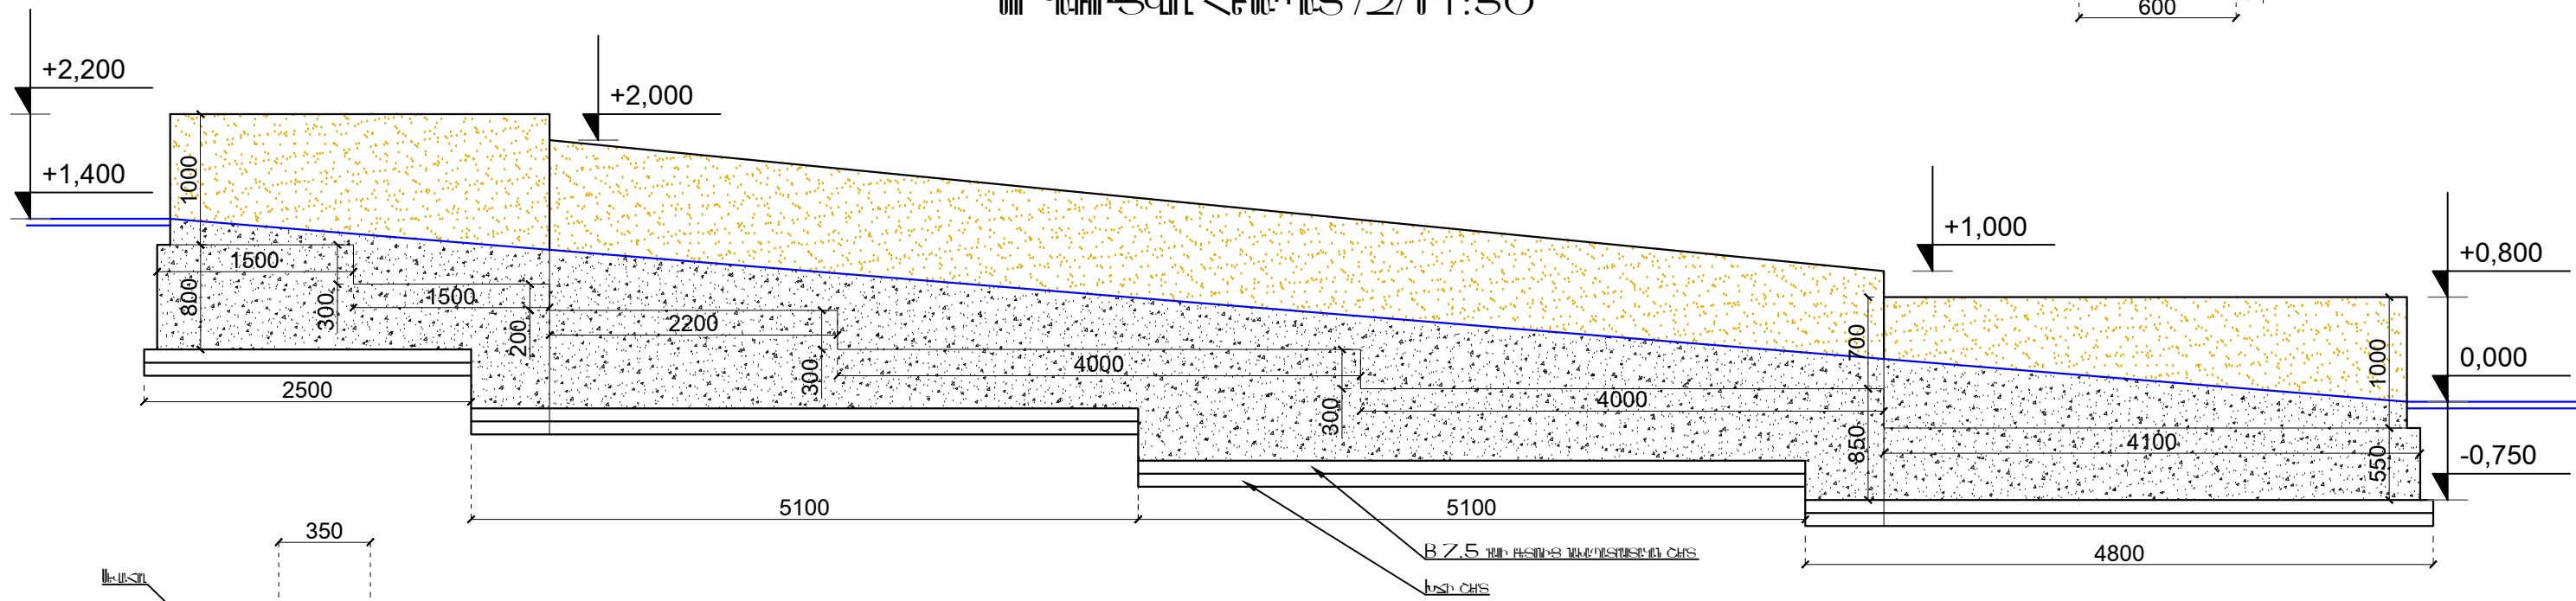

ՆԱԲ ԿԱՌԱՅԱՊԱՆ ՀԵՆՆՈՒՄՆԵՐ /1/ Մ 1:50

ՆԱԲ ԿԱՌԱՅԱՊԱՆ ԱՏԻՃԱՆԵՐ Մ 1:25

ՆԱԲ ԿԱՌԱՅԱՊԱՆ ՀԵՆՆՈՒՄՆԵՐ /2/ Մ 1:50

ՀԵՆՆՈՒՄՆԵՐ ԿՏՐԱՆՈՒՄ /2/ Մ 1:25

	Բ. ԿԵՐԱՆ, ԿԵՆՏՐՈՆ ՎԱՐՉԱԿԱՆ ՇՐՋԱՆ, ԹՈՒՆԱՅԱՆ 35 Ա ՇՐՋԱՆ ԲԱԿԻ ՎԵՐԱՊՈՐՏԱՆ ԱՇԽԱՏԱՆԵՐԻ			Պատճառ N ԿԵՆՏՐՈՆ 14/88		
	ՀԱՏԱՆՈՒՄՆԵՐԱՇՐՋԱՆԱՊԱԿԱՆ ՈՒՄ			ՓՈՒԼ	ԹԻԹ	ԹԻԹԵՐ
ԱՄԱՆՈՒՄՆԵՐ	Ա. ՀԱՅՐԱՊԵՏՅԱՆ		ՀԵՆՆՈՒՄՆԵՐ	ԱՆ	ՏՇ-11	12
			«ԲԵՆԻՍ» ՈՒՄ			