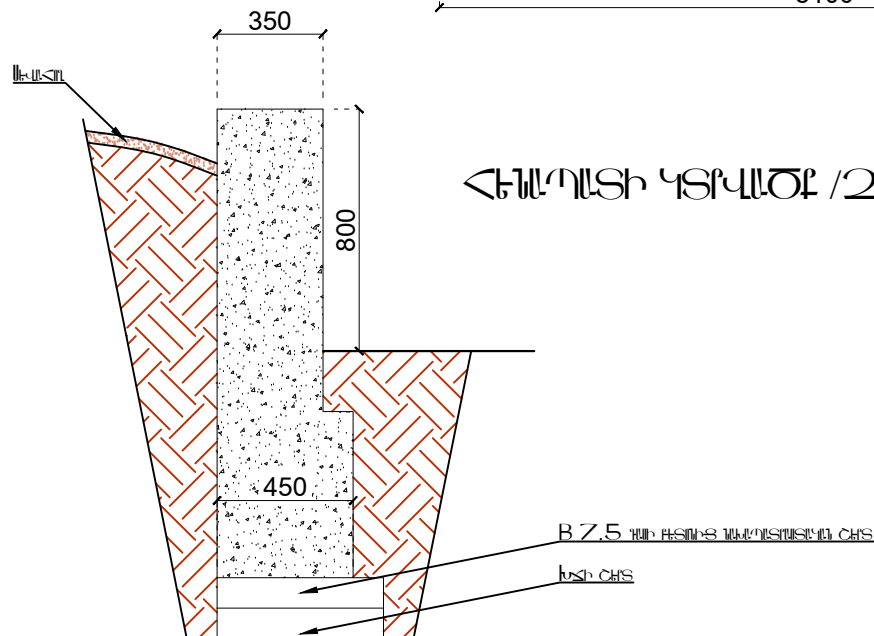

ՆԱԲ ԿԱՌԱՅԱՊԱՆ ՀԵՆՆՈՒՄՆԵՐ /1/ Մ 1:50

ՆԱԲ ԿԱՌԱՅԱՊԱՆ ԱՏԻՃԱՆԵՐ Մ 1:25

ՆԱԲ ԿԱՌԱՅԱՊԱՆ ՀԵՆՆՈՒՄՆԵՐ /2/ Մ 1:50

ՀԵՆՆՈՒՄՆԵՐ ԿՏՐԱՆՈՒՄ /2/ Մ 1:25

	Բ. ԿԵՐԱՆ, ԿԵՆՏՐՈՆ ՎԱՐՉԱԿԱՆ ՇՐՋԱՆ, ԹՈՒՆԱՅԱՆ 35 Ա ՇՐՋԱՆ ԲԱԿԻ ՎԵՐԱՊՈՐՏԱՆ ԱՇԽԱՏԱՆԵՐԻ			Պատճառ N ԿԵՆՏՐՈՆ 14/88		
	ՀԱՏԱՆՈՒՄՆԵՐԱՇՐՋԱՆԱՊԱԿԱՆ ՈՒՄ			ՓՈՒԼ	ԹԻԹ	ԹԻԹԵՐ
ԱՄԱՆՈՒՄՆԵՐ	Ա. ՀԱՅՐԱՊԵՏՅԱՆ		ՀԵՆՆՈՒՄՆԵՐ	ԱՆ	ՏՇ-11	12
			«ԲԵՆԻՍ» ՈՒՄ			